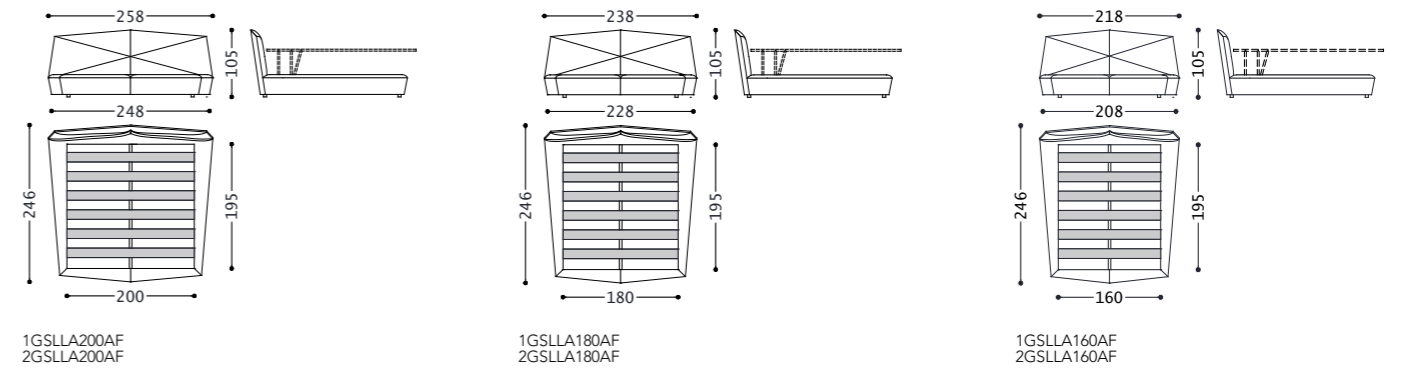

SENZA DOGHE/WITHOUT SLATS/SANS LATTES/OHNE LATTENROST

CON ALZATA FACILITATA/EASY LIFT MECHANISM/MÉCANISME DE SOULÈVEMENT FACILITÉ/MECHANISMUS DER DAS ANHEBEN ERLEICHTERT

LAGUNA letto/bed/lit/Bett

designed by Castello Lagravinese Studio