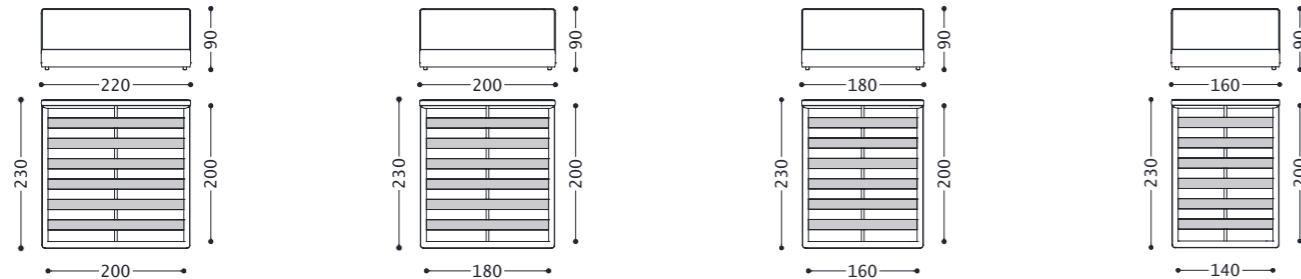

CON DOGHE/WITH SLATS/À LATTES/MIT LATTENROST

1LGTLA200
2LGTLA200

1LGTLA180
2LGTLA180

1LGTLA160
2LGTLA160

1LGTLA140
2LGTLA140

1LGTLA200H
2LGTLA200H

1LGTLA180H
2LGTLA180H

1LGTLA160H
2LGTLA160H