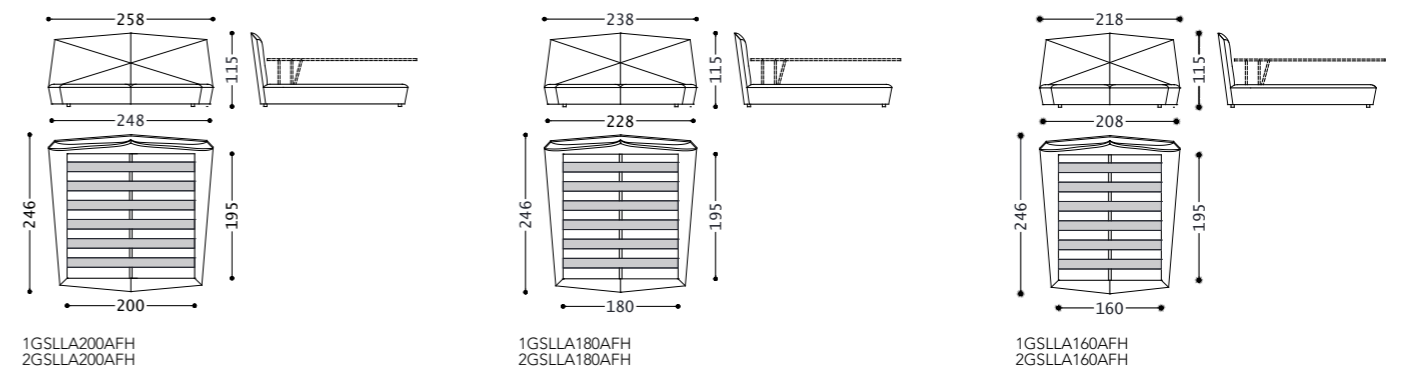

SENZA DOGHE/WITHOUT SLATS/SANS LATTES/OHNE LATTENROST

CON ALZATA FACILITATA/EASY LIFT MECHANISM/MÉCANISME DE SOULÈVEMENT FACILITÉ/MECHANISMUS DER DAS ANHEBEN ERLEICHTERT

LAGUNA letto/bed/lit/Bett

designed by Castello Lagravinese Studio