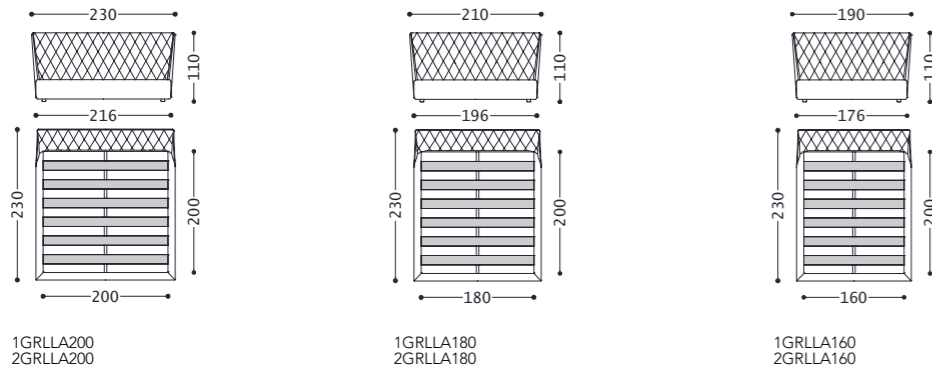

CON DOGHE/WITH SLATS/À LATTES/MIT LATTENROST