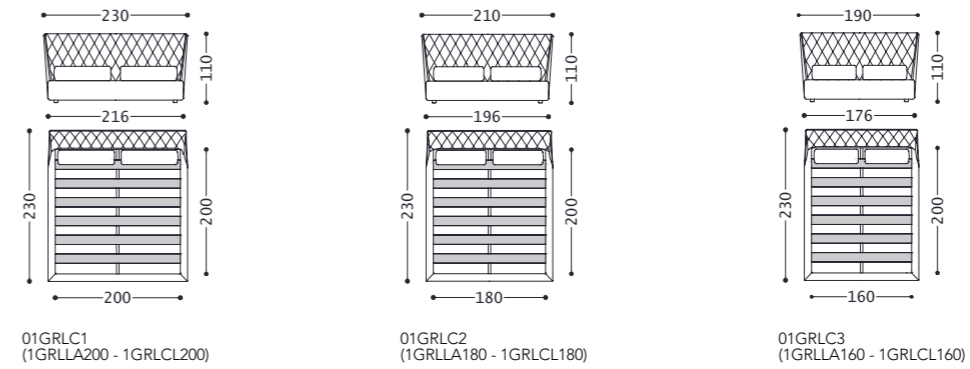

COMPOSIZIONI/COMPOSITIONS/KOMPOSITIONEN