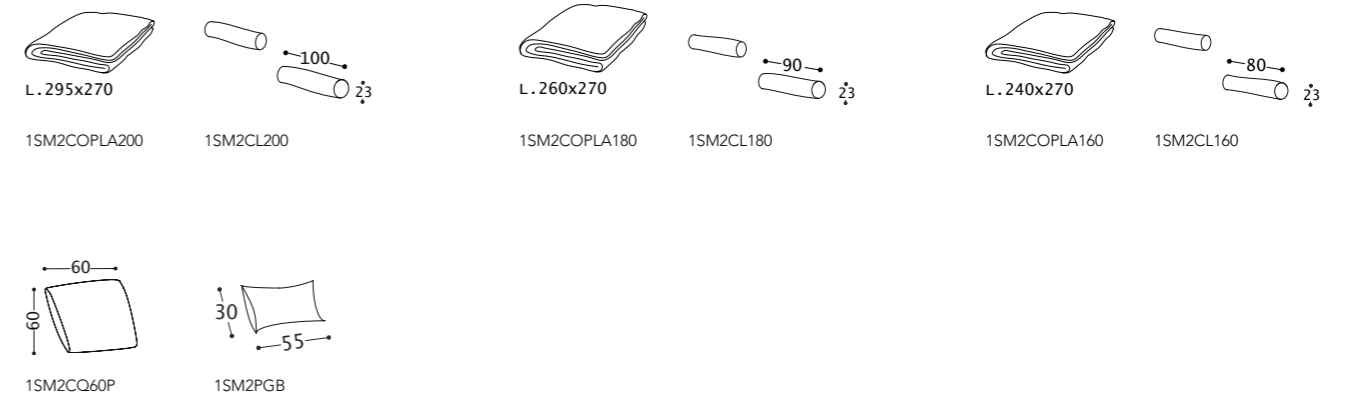

CUSCINI E COORDINATI LETTI/PILLOWS AND BEDDING SET/OREILLERS ET PARURE/KISSEN UND SET FÜR BETT