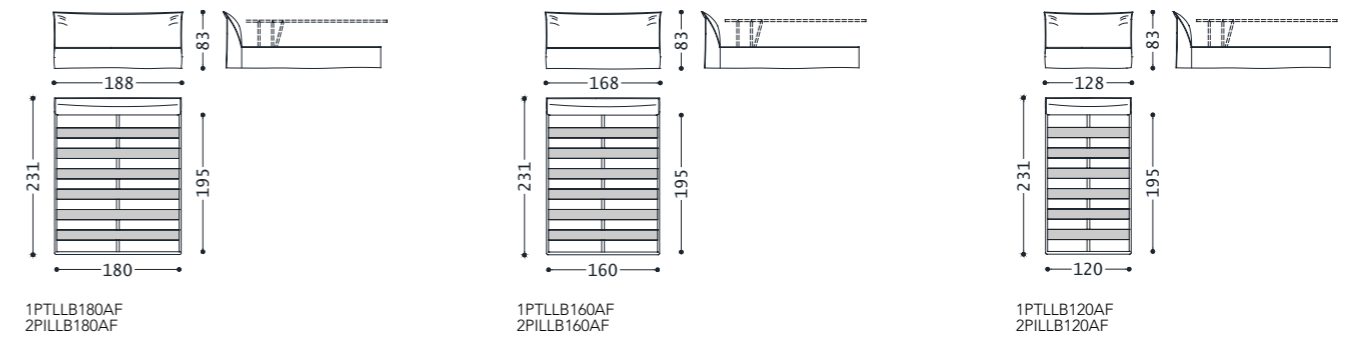

CON ALZATA FACILITATA/EASY LIFT MECHANISM/MÉCANISME DE SOULÈVEMENT FACILITÉ/MECHANISMUS DER DAS ANHEBEN ERLEICHTERT