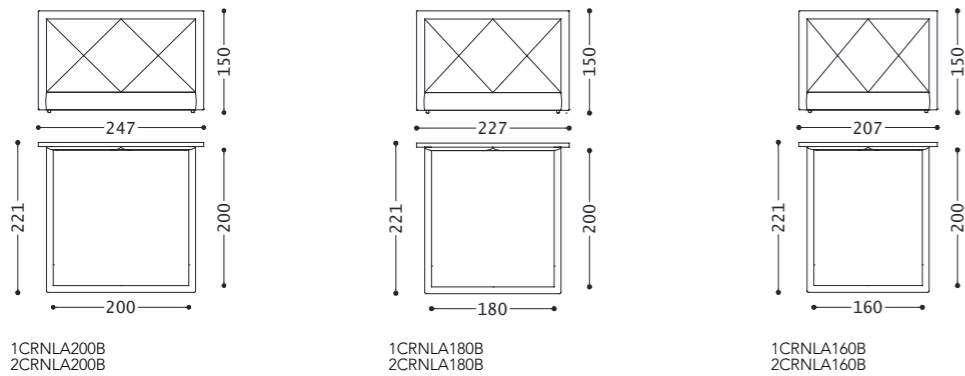

SENZA DOGHE/WITHOUT SLATS/SANS LATTES/OHNE LATTENROST

1CRNLA200B
2CRNLA200B

1CRNLA180B
2CRNLA180B

1CRNLA160B
2CRNLA160B